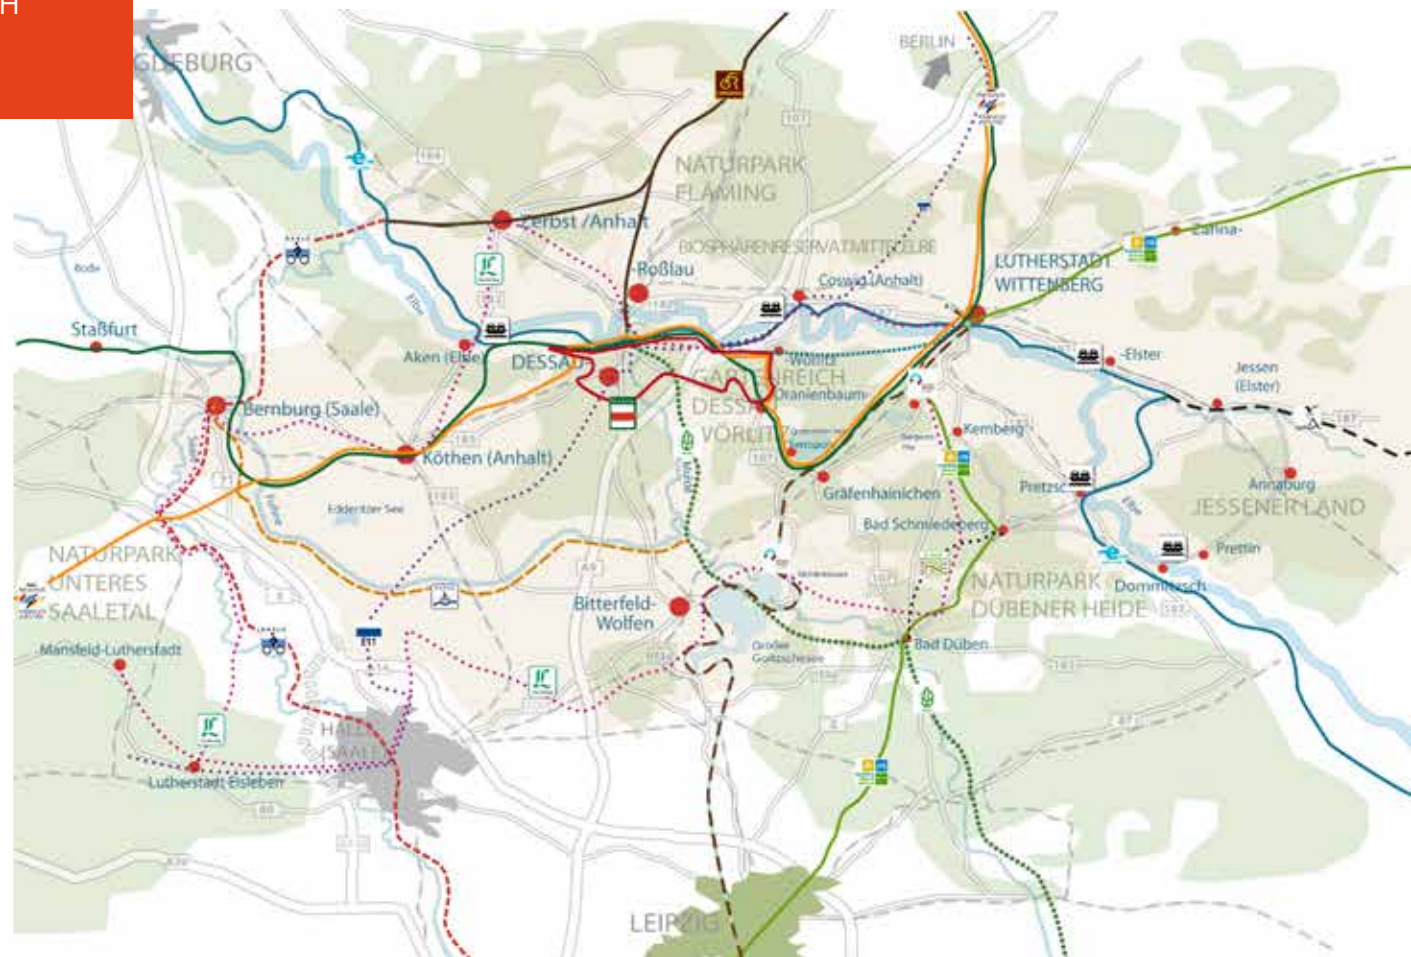

RADWEGE IN DER REGION

LUTHER | BAUHAUS | GARTENREICH

- Europaradweg R1
- Oranierroute
- Elberadweg
- Radweg Berlin-Leipzig
- Mulderadweg
- Kohle | Dampf | Licht-Radroute
- Saale-Radwanderweg
- Flämingradweg
- Fuhreradweg
- Schwarze-Elster-Radweg
- Lutherweg
- Gartenreichtour Fürst Franz
- Europawanderweg E11
- Heide-Biber-Tour